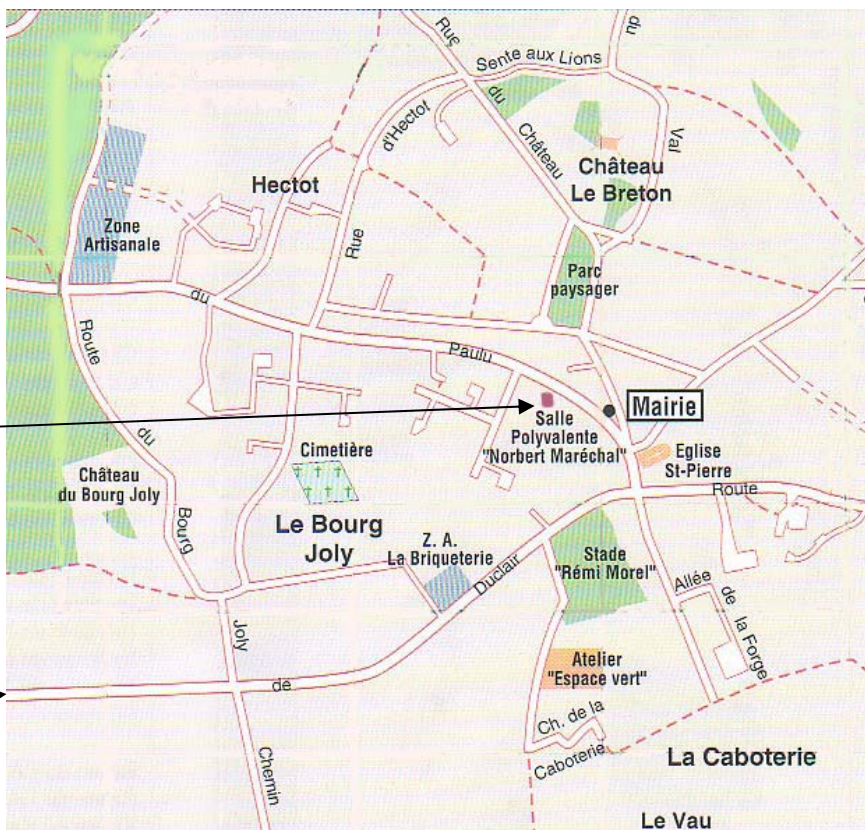

AIKIDO CLUB VARENGEVILLAIS

(Salle Polyvalente)

De ROUEN prendre
A 150 direction DIEPPE
Sortir à la Vaupalière
2^o sortie sur l'autoroute

Plan de Saint Pierre de Varengeville

DOJO

ROUEN

Duclair D43