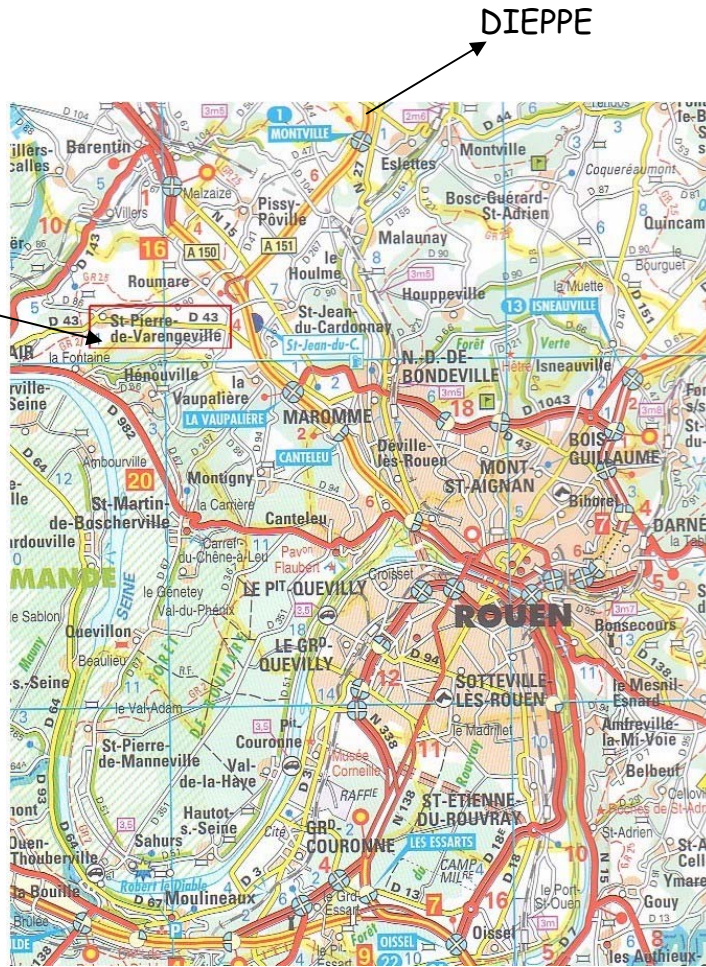

AIKIDO CLUB VARENGEVILLAIS

(Salle Polyvalente)

De ROUEN prendre
A 150 direction DIEPPE
Sortir à la Vaupalière
2^o sortie sur l'autoroute

Plan de Saint Pierre de Varengeville

DOJO

ROUEN

Duclair D43